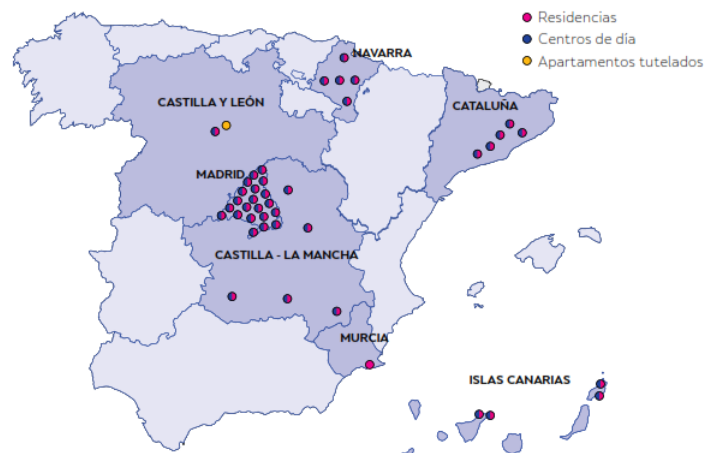

## CONTEXTO – Qué hacemos

Historias  
clínicas

## CONTEXTO – Tamaño, dispersión y crecimiento

**43**  
RESIDENCIAS

**6.391**  
PLAZAS EN  
RESIDENCIAS

**4.500**  
TRABAJADORES

**41**  
CENTROS DE DÍA

**1.410**  
PLAZAS EN CENTROS  
DE DÍA

**MADRID**  
• 21 residencias  
• 21 centros de día  
• 3.483 plazas residenciales  
• 805 plazas de centro de día